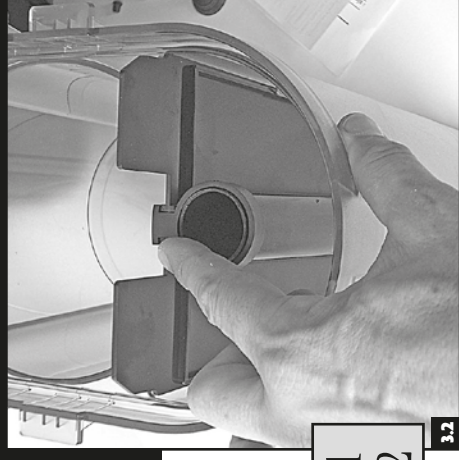

ThermoFit 511  
ThermoFit 521  
ThermoFit 522

PfG GmbH  
Postfach 2068  
48469 Hörstel  
Germany  
www.eden-aquarium.com  
info@eden-aquarium.com

HINWEISE  
INSTRUCTIONS  
INSTRUCCIONES  
ISTRUZIONI

521  
522